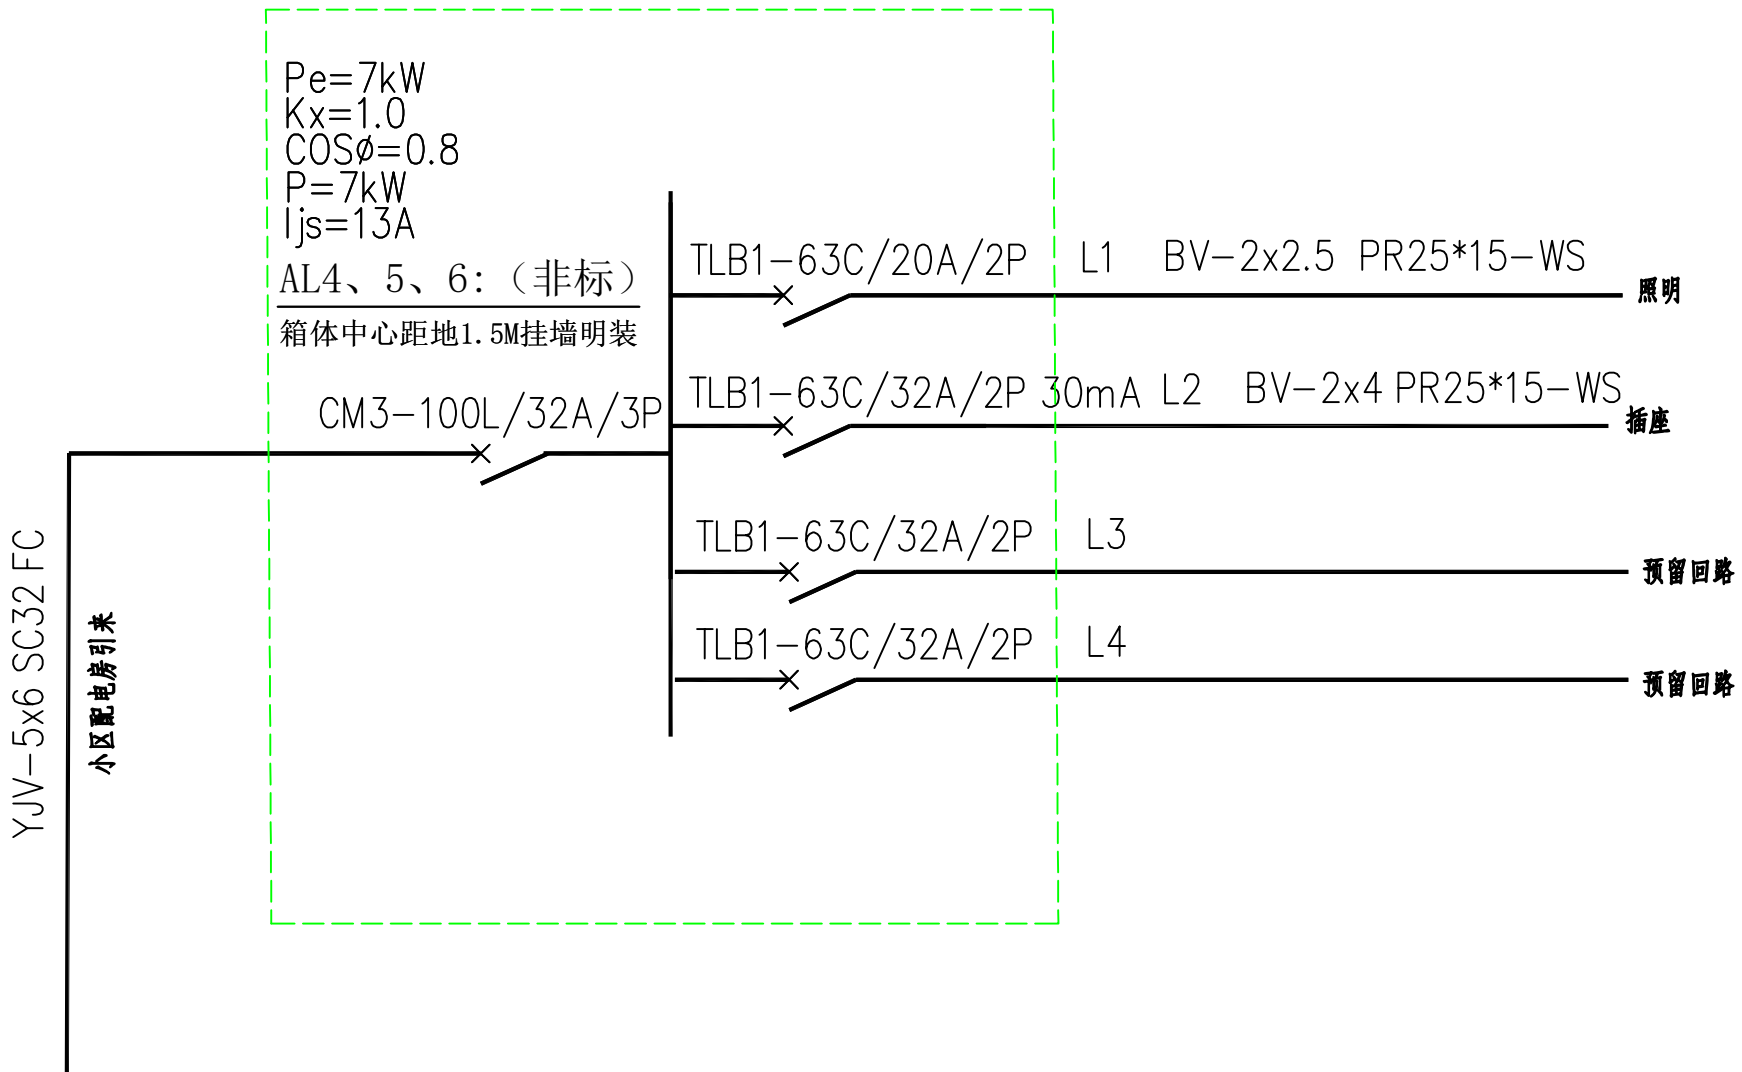

WS1电表箱系统图

AL1配电箱系统图

YJV-5x25 SC50 FC

小区配电房引来

AL2配电箱系统图

AL3配电箱系统图

AL4、5、6配电箱系统图