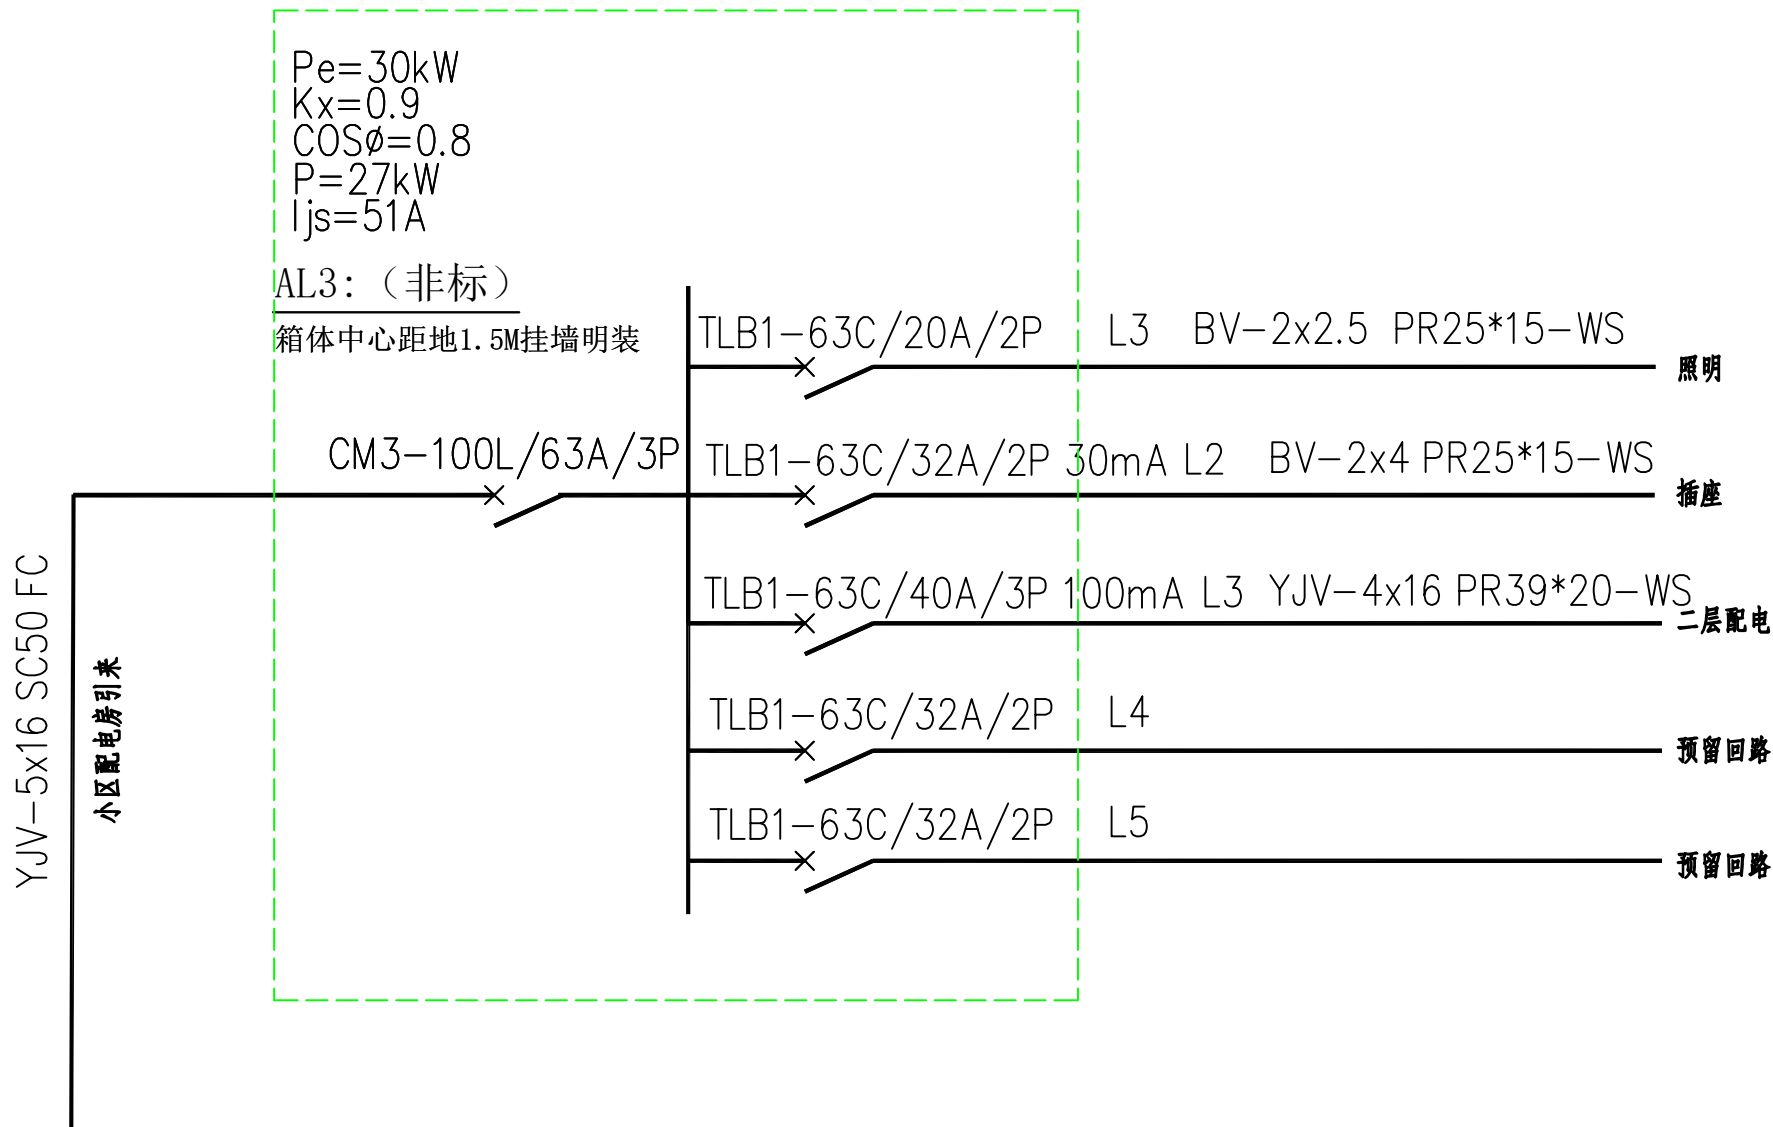

WS1电表箱系统图

AL1配电箱系统图

YJV-5x25 SC50 FC

小区配电房引来

AL2配电箱系统图

AL3配电箱系统图

AL4、5、6配电箱系统图