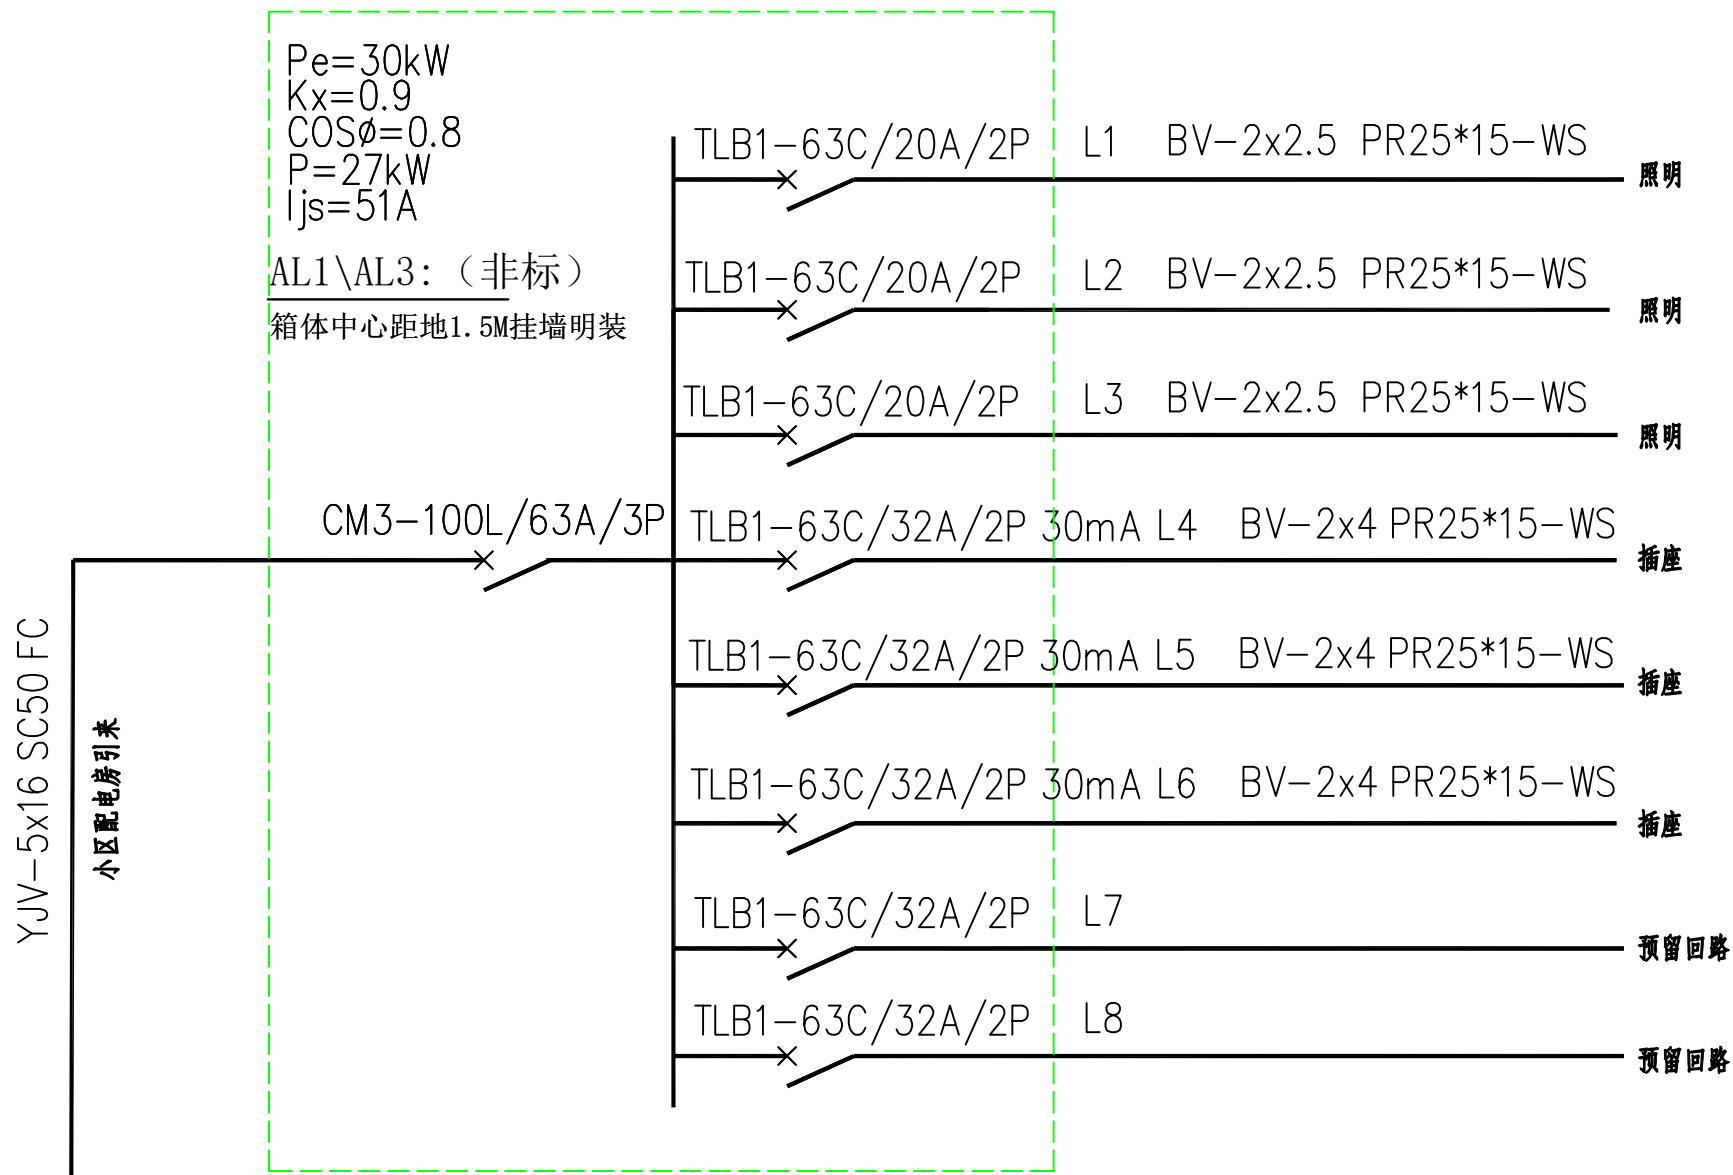

WS1电表箱系统图

AL1配电箱系统图

YJV-5x25 SC50 FC

小区配电房引来

AL2配电箱系统图

AL3配电箱系统图

AL4、5、6配电箱系统图