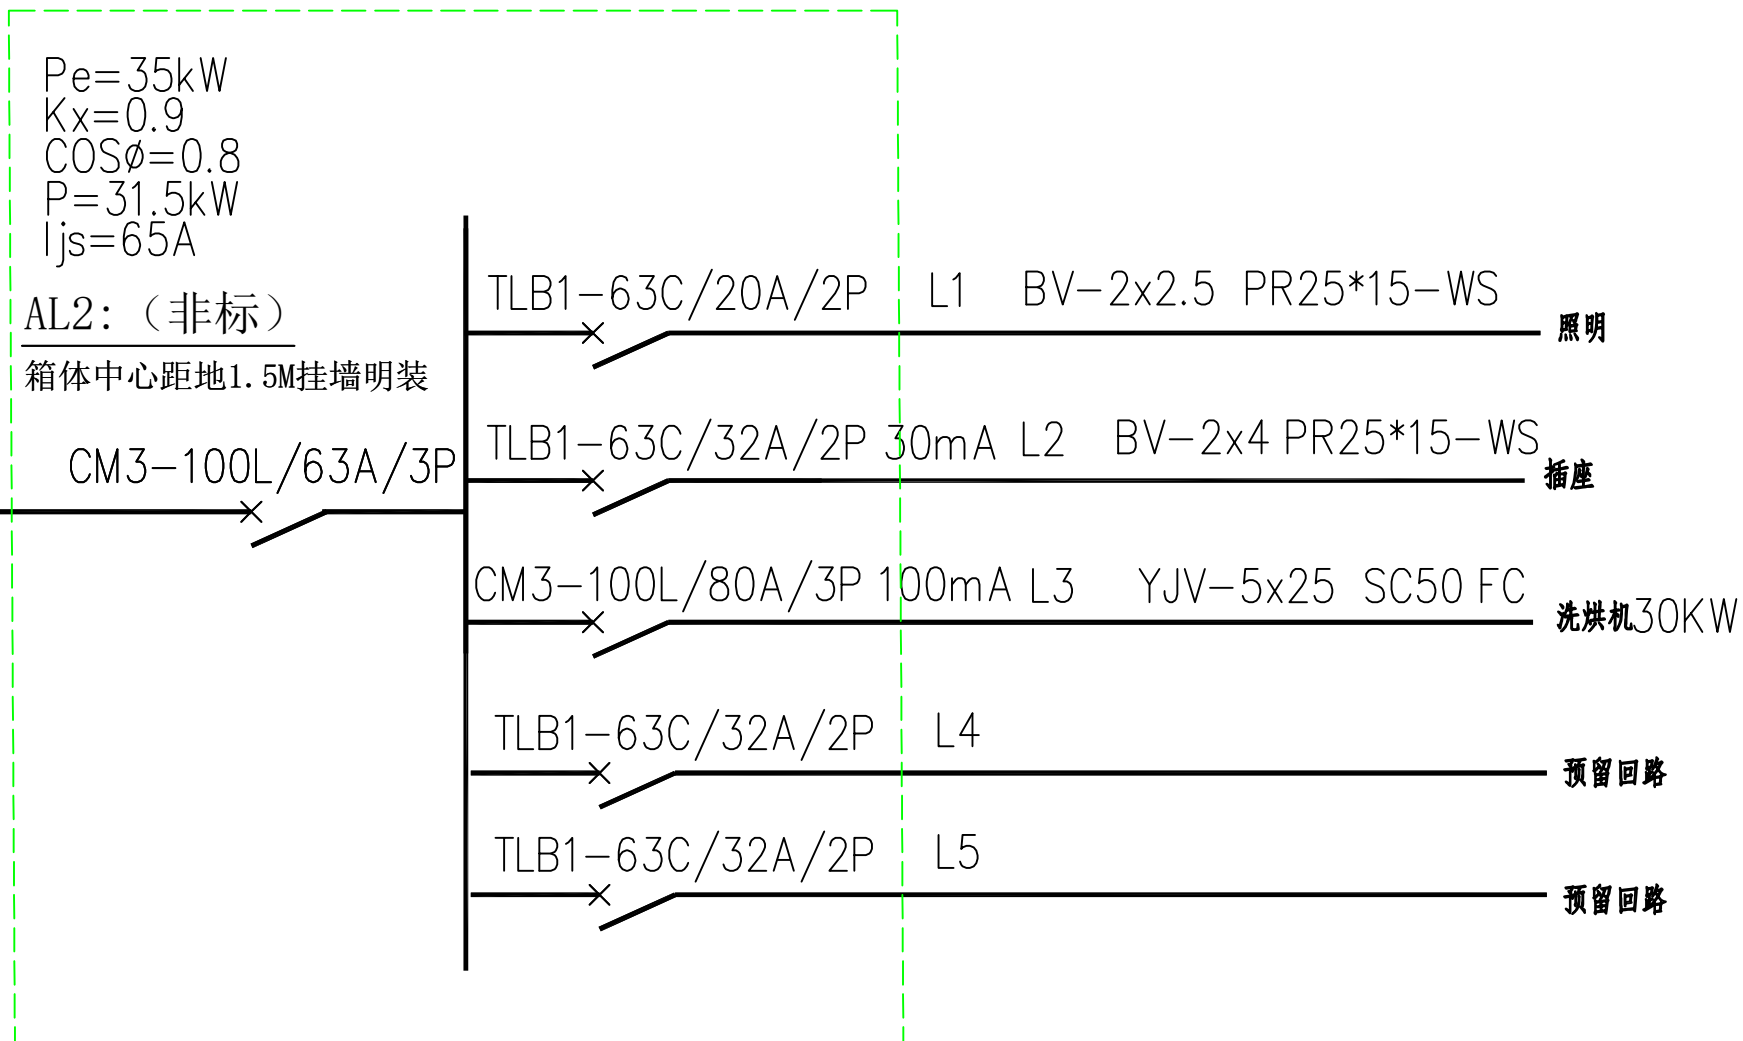

WS1电表箱系统图

AL1配电箱系统图

YJV-5x25 SC50 FC

小区配电房引来

AL2配电箱系统图

AL3配电箱系统图

AL4、5、6配电箱系统图